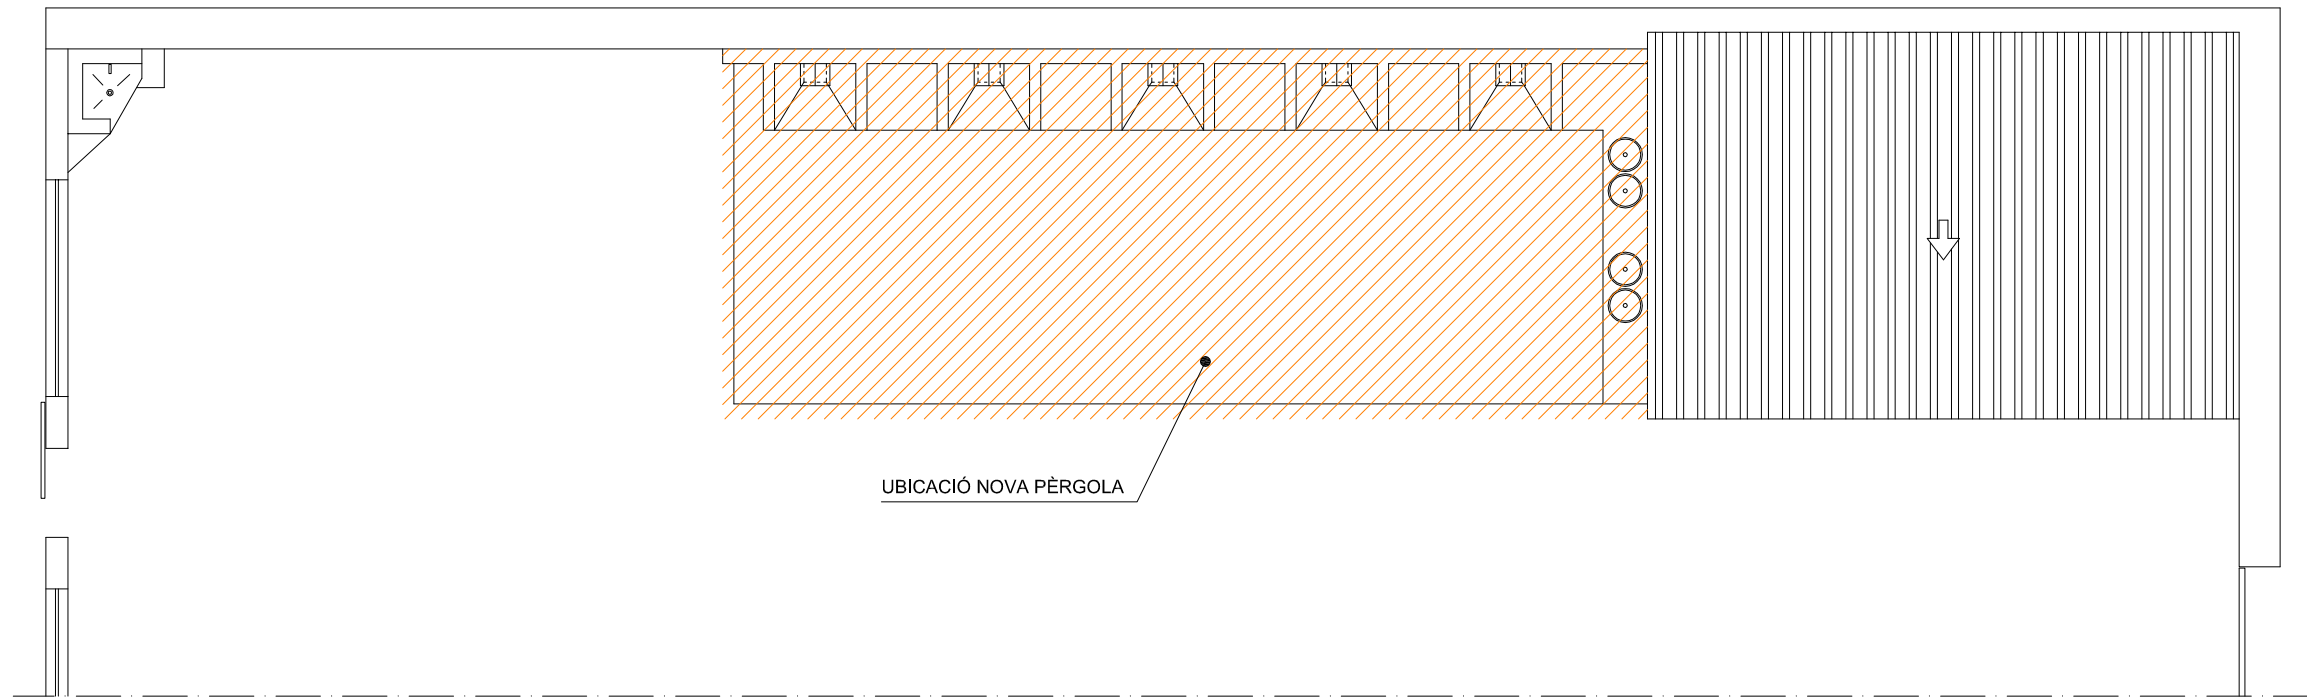

SITUACIÓ

EMPLAÇAMENT

PLANTA

ALÇAT FRONTAL

ALÇAT LATERAL

escala 1/100

INSTAL·LACIÓ D'UNA PÈRGOLA, A L'ESPAI LLIURE PÚBLIC DELS HORTS DEL GASSÓ

RODA DE BERÀ

MAIG 2018

Miquel Bonnin Sebastià

PLANTA I ALÇATS - ESTAT ACTUAL

02

PLANTA

ALÇAT FRONTAL

ALÇAT LATERAL

NOTA: EL DIBUIX I MESSURES DE LA PÈRGOLA, S'ADAPTARAN A LES CARÀCTERÍSTIQUES DE CONSTRUCCIÓ I MUNTATGE DE L'EMPRESA ADJUDICATÀRIA.

03

**DETALL - A**  
FONAMENTACIÓ DE SUPORT PILARS

**DETALL - B**  
SUPORT SOBRE PARET CERÀMICA

**DETALL PLETINA**

**DETALL PERLLONGACIÓ XEMENEIES**

NOTA: EL DIBUIX I MESSURES DE LA PÈRGOLA, S'ADAPTARAN A LES CARÀCTERÍSTIQUES DE CONSTRUCCIÓ I MUNTATGE DE L'EMPRESA ADJUDICATÀRIA.