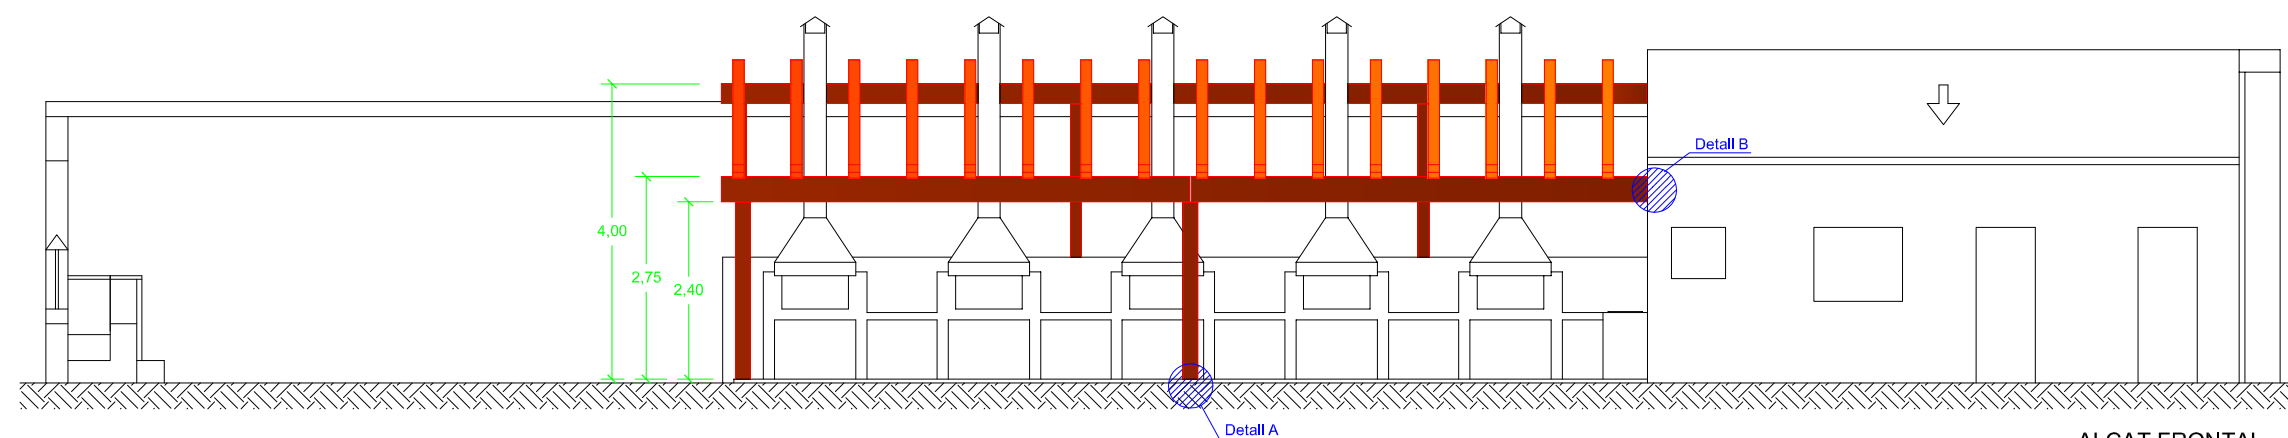

SITUACIÓ

EMPLAÇAMENT

PLANTA

ALÇAT FRONTAL

ALÇAT LATERAL

escala 1/100

INSTAL·LACIÓ D'UNA PÈRGOLA, A L'ESPAI LLIURE PÚBLIC DELS HORTS DEL GASSÓ

RODA DE BERÀ

MAIG 2018

Miquel Bonnin Sebastià

PLANTA I ALÇATS - ESTAT ACTUAL

02

PLANTA

ALÇAT FRONTAL

ALÇAT LATERAL

NOTA: EL DIBUIX I MESSURES DE LA PÈRGOLA, S'ADAPTARAN A LES CARÀCTERÍSTIQUES DE CONSTRUCCIÓ I MUNTATGE DE L'EMPRESA ADJUDICATÀRIA.