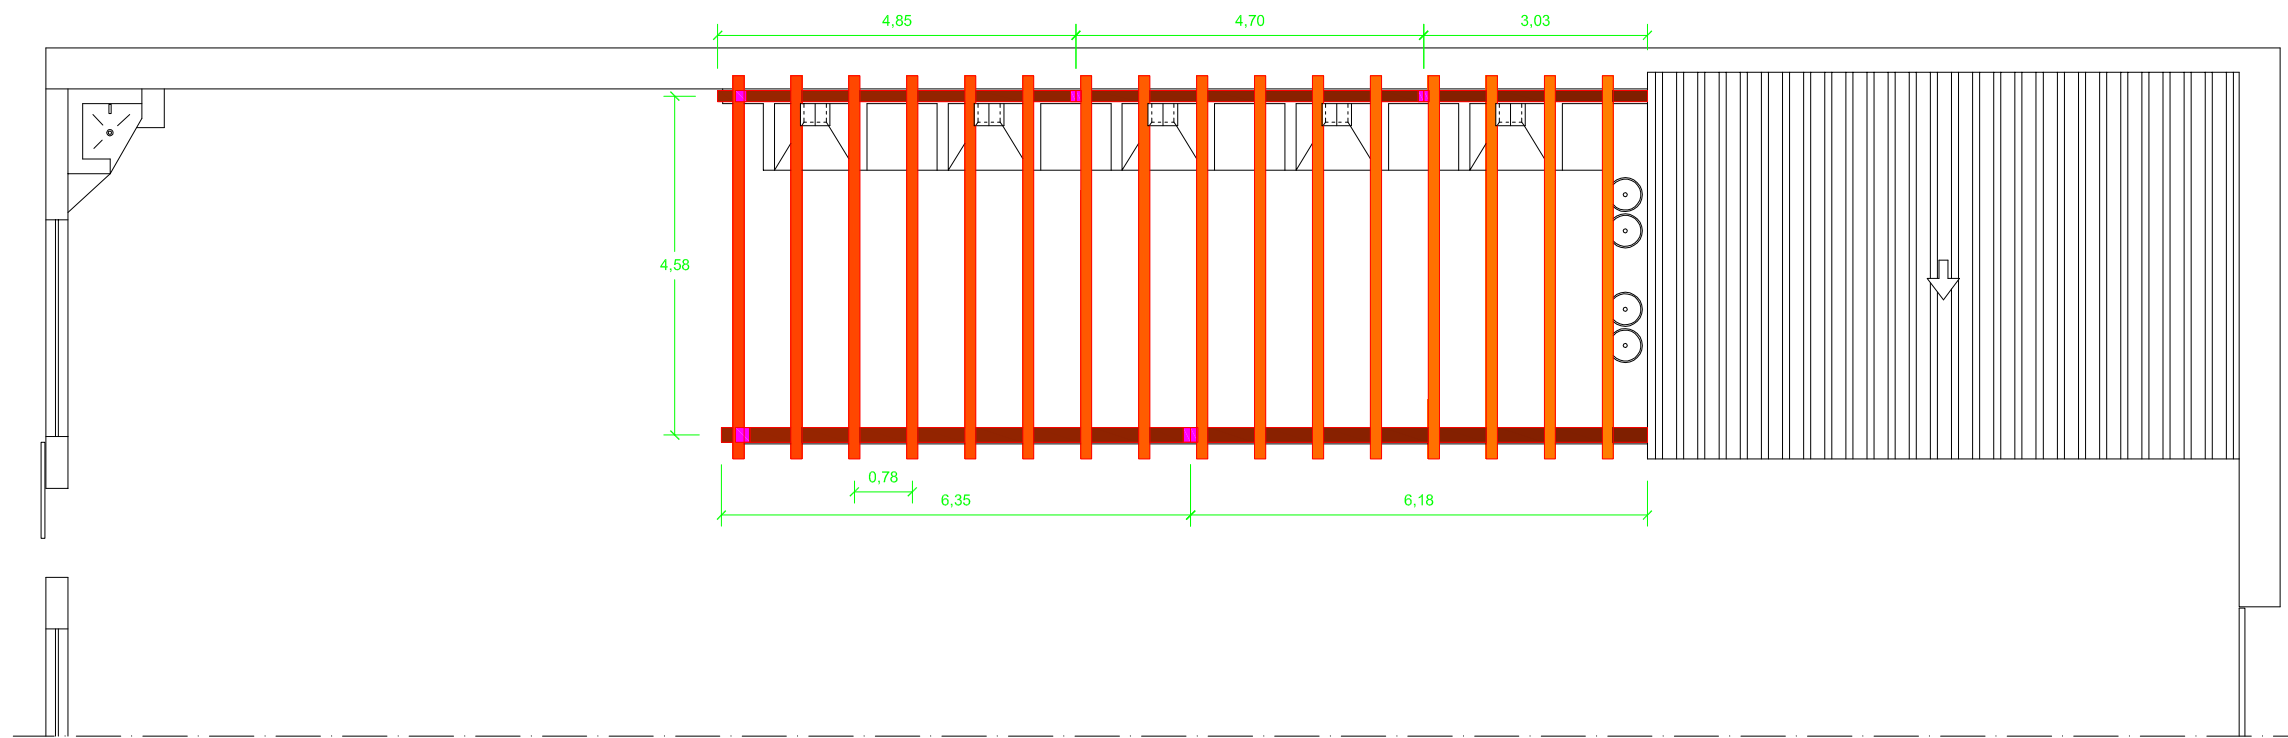

SITUACIÓ

EMPLAÇAMENT

PLANTA

ALÇAT FRONTAL

ALÇAT LATERAL

escala 1/100

INSTAL·LACIÓ D'UNA PÈRGOLA, A L'ESPAI LLIURE PÚBLIC DELS HORTS DEL GASSÓ

RODA DE BERÀ

MAIG 2018

Miquel Bonnin Sebastià

PLANTA I ALÇATS - ESTAT ACTUAL

02

PLANTA

ALÇAT FRONTAL

ALÇAT LATERAL

NOTA: EL DIBUIX I MESSURES DE LA PÈRGOLA, S'ADAPTARAN A LES CARÀCTERÍSTIQUES DE CONSTRUCCIÓ I MUNTATGE DE L'EMPRESA ADJUDICATÀRIA.

ELS DETALLS SÓN GENÈRICS, I TAMBÉ S'ADAPTARAN A L'EMPRESA ADJUDICATÀRIA.

escala 1/100

INSTAL·LACIÓ D'UNA PÈRGOLA, A L'ESPAI LLIURE PÚBLIC DELS HORTS DEL GASSÓ

RODA DE BERÀ

MAIG 2018

Miquel Bonnin Sebastià

PLANTA I ALÇATS:  
NOVA PÈRGOLA

03

**DETALL - A**  
FONAMENTACIÓ DE SUPORT PILARS

**DETALL - B**  
SUPORT SOBRE PARET CERÀMICA

**DETALL PLETINA**

**DETALL PERLLONGACIÓ XEMENEIES**

NOTA: EL DIBUIX I MESSURES DE LA PÈRGOLA, S'ADAPTARAN A LES CARÀCTERÍSTIQUES DE CONSTRUCCIÓ I MUNTATGE DE L'EMPRESA ADJUDICATÀRIA.