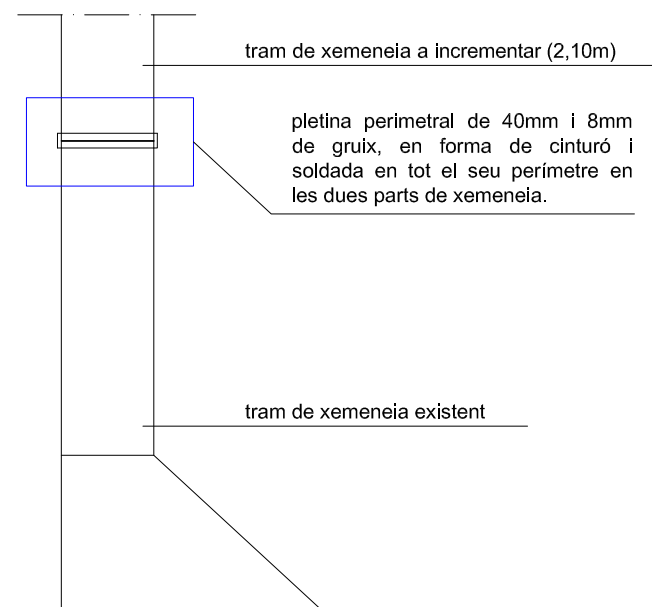

SITUACIÓ

EMPLAÇAMENT

PLANTA

ALÇAT FRONTAL

ALÇAT LATERAL

escala 1/100

INSTAL·LACIÓ D'UNA PÈRGOLA, A L'ESPAI LLIURE PÚBLIC DELS HORTS DEL GASSÓ

RODA DE BERÀ

MAIG 2018

Miquel Bonnin Sebastià

PLANTA I ALÇATS - ESTAT ACTUAL

02

PLANTA

ALÇAT FRONTAL

ALÇAT LATERAL

NOTA: EL DIBUIX I MESSURES DE LA PÈRGOLA, S'ADAPTARAN A LES CARÀCTERÍSTIQUES DE CONSTRUCCIÓ I MUNTATGE DE L'EMPRESA ADJUDICATÀRIA.

ELS DETALLS SÓN GENÈRICS, I TAMBÉ S'ADAPTARAN A L'EMPRESA ADJUDICATÀRIA.

escala 1/100

INSTAL·LACIÓ D'UNA PÈRGOLA, A L'ESPAI LLIURE PÚBLIC DELS HORTS DEL GASSÓ

RODA DE BERÀ

MAIG 2018

Miquel Bonnin Sebastià

PLANTA I ALÇATS:  
NOVA PÈRGOLA

03

**DETALL - A**  
FONAMENTACIÓ DE SUPORT PILARS

**DETALL - B**  
SUPORT SOBRE PARET CERÀMICA

**DETALL PLETINA**

**DETALL PERLLONGACIÓ XEMENEIES**

NOTA: EL DIBUIX I MESSURES DE LA PÈRGOLA, S'ADAPTARAN A LES CARÀCTERÍSTIQUES DE CONSTRUCCIÓ I MUNTATGE DE L'EMPRESA ADJUDICATÀRIA.