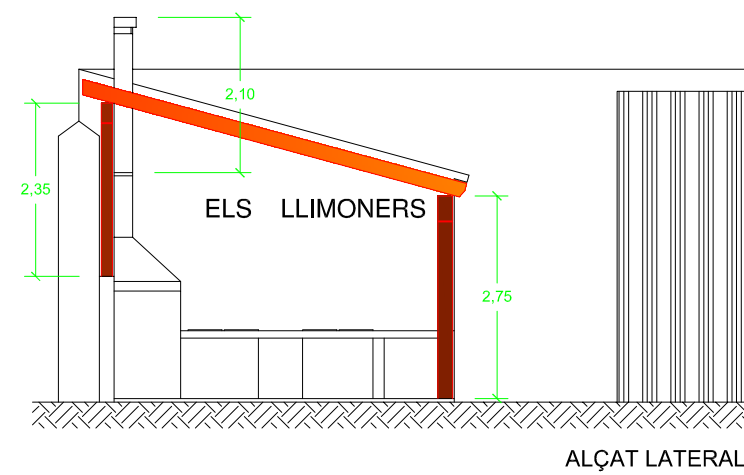

SITUACIÓ

EMPLAÇAMENT

PLANTA

ALÇAT FRONTAL

ALÇAT LATERAL

escala 1/100

INSTAL·LACIÓ D'UNA PÈRGOLA, A L'ESPAI LLIURE PÚBLIC DELS HORTS DEL GASSÓ

RODA DE BERÀ

MAIG 2018

Miquel Bonnin Sebastià

PLANTA I ALÇATS - ESTAT ACTUAL

02

PLANTA

ALÇAT FRONTAL

ALÇAT LATERAL

NOTA: EL DIBUIX I MESSURES DE LA PÈRGOLA, S'ADAPTARAN A LES CARÀCTERÍSTIQUES DE CONSTRUCCIÓ I MUNTATGE DE L'EMPRESA ADJUDICATÀRIA.

ELS DETALLS SÓN GENÈRICS, I TAMBÉ S'ADAPTARAN A L'EMPRESA ADJUDICATÀRIA.

escala 1/100

INSTAL·LACIÓ D'UNA PÈRGOLA, A L'ESPAI LLIURE PÚBLIC DELS HORTS DEL GASSÓ

RODA DE BERÀ

MAIG 2018

Miquel Bonnin Sebastià

PLANTA I ALÇATS:  
NOVA PÈRGOLA

03

**DETALL - A**  
FONAMENTACIÓ DE SUPORT PILARS

**DETALL - B**  
SUPORT SOBRE PARET CERÀMICA

**DETALL PLETINA**

**DETALL PERLLONGACIÓ XEMENEIES**

NOTA: EL DIBUIX I MESSURES DE LA PÈRGOLA, S'ADAPTARAN A LES CARÀCTERÍSTIQUES DE CONSTRUCCIÓ I MUNTATGE DE L'EMPRESA ADJUDICATÀRIA.