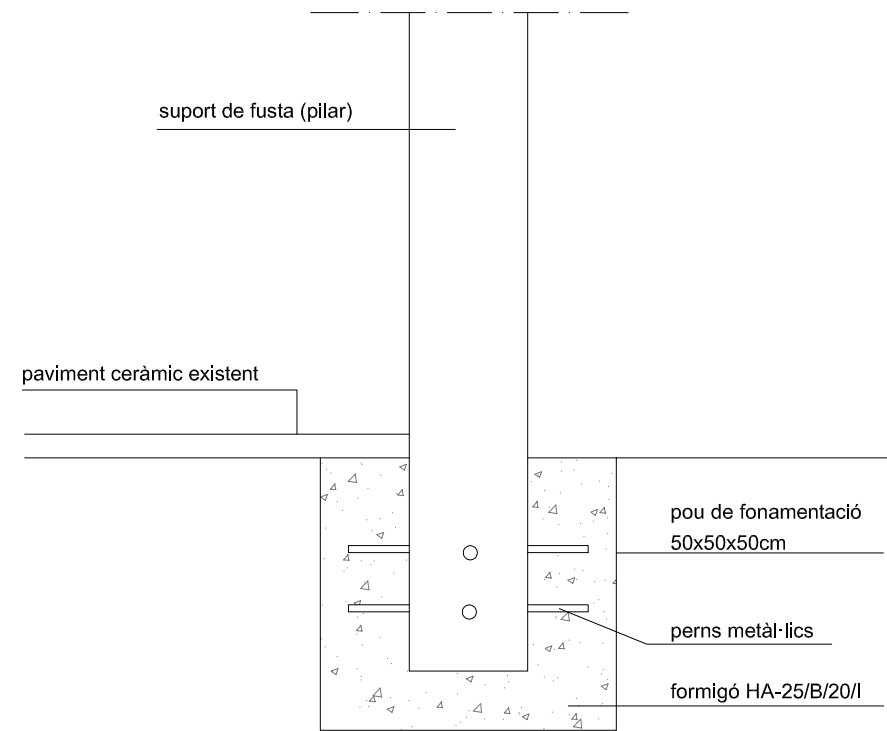

SITUACIÓ

EMPLAÇAMENT

PLANTA

ALÇAT FRONTAL

ALÇAT LATERAL

escala 1/100

INSTAL·LACIÓ D'UNA PÈRGOLA, A L'ESPAI LLIURE PÚBLIC DELS HORTS DEL GASSÓ

RODA DE BERÀ

MAIG 2018

Miquel Bonnin Sebastià

PLANTA I ALÇATS - ESTAT ACTUAL

02

PLANTA

ALÇAT FRONTAL

ALÇAT LATERAL

NOTA: EL DIBUIX I MESSURES DE LA PÈRGOLA, S'ADAPTARAN A LES CARÀCTERÍSTIQUES DE CONSTRUCCIÓ I MUNTATGE DE L'EMPRESA ADJUDICATÀRIA.

ELS DETALLS SÓN GENÈRICS, I TAMBÉ S'ADAPTARAN A L'EMPRESA ADJUDICATÀRIA.

escala 1/100

INSTAL·LACIÓ D'UNA PÈRGOLA, A L'ESPAI LLIURE PÚBLIC DELS HORTS DEL GASSÓ

RODA DE BERÀ

MAIG 2018

Miquel Bonnin Sebastià

PLANTA I ALÇATS:  
NOVA PÈRGOLA

03

**DETALL - A**  
FONAMENTACIÓ DE SUPORT PILARS

**DETALL - B**  
SUPORT SOBRE PARET CERÀMICA

**DETALL PLETINA**

**DETALL PERLLONGACIÓ XEMENEIES**

NOTA: EL DIBUIX I MESSURES DE LA PÈRGOLA, S'ADAPTARAN A LES CARÀCTERÍSTIQUES DE CONSTRUCCIÓ I MUNTATGE DE L'EMPRESA ADJUDICATÀRIA.