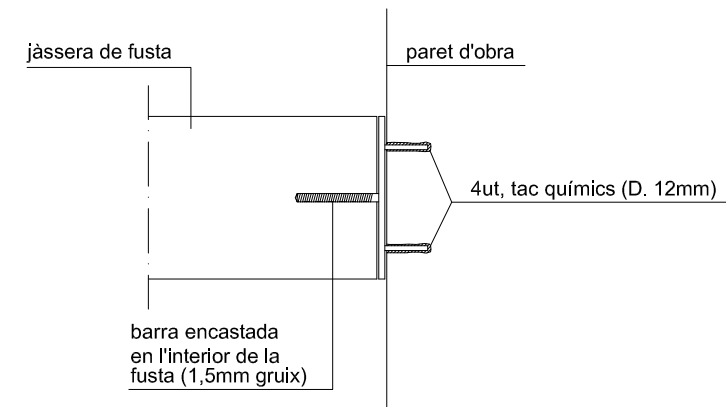

SITUACIÓ

EMPLAÇAMENT

PLANTA

ALÇAT FRONTAL

ALÇAT LATERAL

escala 1/100

INSTAL·LACIÓ D'UNA PÈRGOLA, A L'ESPAI LLIURE PÚBLIC DELS HORTS DEL GASSÓ

RODA DE BERÀ

MAIG 2018

Miquel Bonnin Sebastià

PLANTA I ALÇATS - ESTAT ACTUAL

02

PLANTA

ALÇAT FRONTAL

ALÇAT LATERAL

NOTA: EL DIBUIX I MESSURES DE LA PÈRGOLA, S'ADAPTARAN A LES CARÀCTERÍSTIQUES DE CONSTRUCCIÓ I MUNTATGE DE L'EMPRESA ADJUDICATÀRIA.

ELS DETALLS SÓN GENÈRICS, I TAMBÉ S'ADAPTARAN A L'EMPRESA ADJUDICATÀRIA.

escala 1/100

INSTAL·LACIÓ D'UNA PÈRGOLA, A L'ESPAI LLIURE PÚBLIC DELS HORTS DEL GASSÓ

RODA DE BERÀ

MAIG 2018

Miquel Bonnin Sebastià

PLANTA I ALÇATS:  
NOVA PÈRGOLA

03

**DETALL - A**  
FONAMENTACIÓ DE SUPORT PILARS

**DETALL - B**  
SUPORT SOBRE PARET CERÀMICA

**DETALL PLETINA**

**DETALL PERLLONGACIÓ XEMENEIES**

NOTA: EL DIBUIX I MESSURES DE LA PÈRGOLA, S'ADAPTARAN A LES CARÀCTERÍSTIQUES DE CONSTRUCCIÓ I MUNTATGE DE L'EMPRESA ADJUDICATÀRIA.