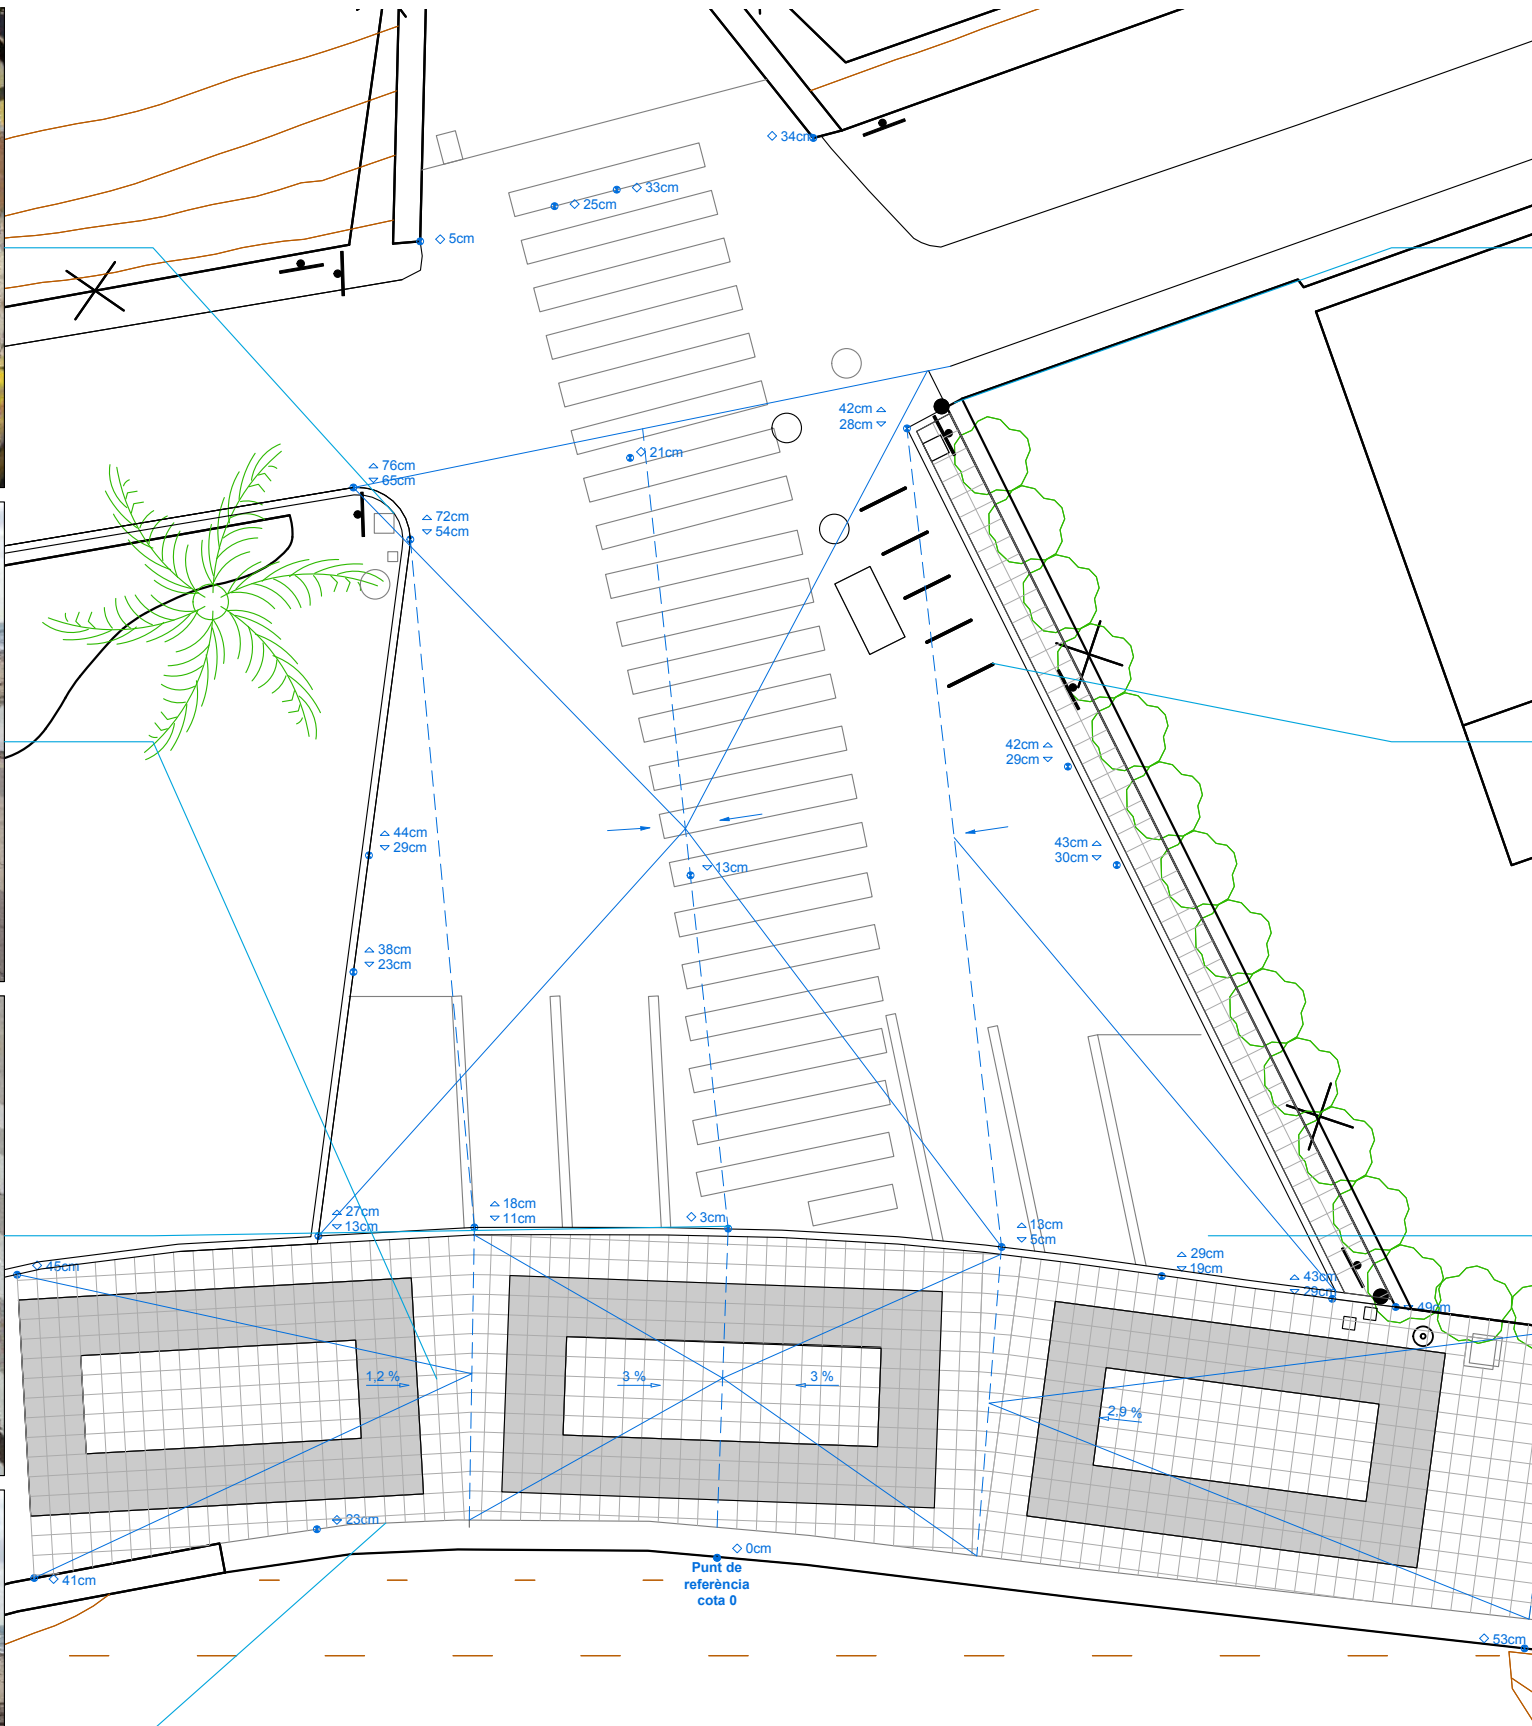

PAVIMENTACIÓ DE LA PLAÇA MARINERS	
RODA DE BERÀ	NOVEMBRE 2017
SITUACIÓ I EMPLAÇAMENT	E: 1/15000
	01

ircc.

PAVIMENTACIÓ DE LA PLAÇA MARINERS	
RODA DE BERÀ	NOVEMBRE 2017
PLANTA ESTAT ACTUAL	E: 1/150
	02

PAVIMENTACIÓ DE LA PLAÇA MARINERS	
RODA DE BERÀ	NOVEMBRE 2017
FOTOGRAFIES DE L'ESTAT ACTUAL	E: 1/150
	03

VORAVIA
EXISTENT

APARCAMENT
NOMES EMERGENCIES

VORERA
EXISTENT

NOU MURET
DE
PROTECCIÓ
40 cm. altura

NOU MURET
DE
PROTECCIÓ
40 cm. altura