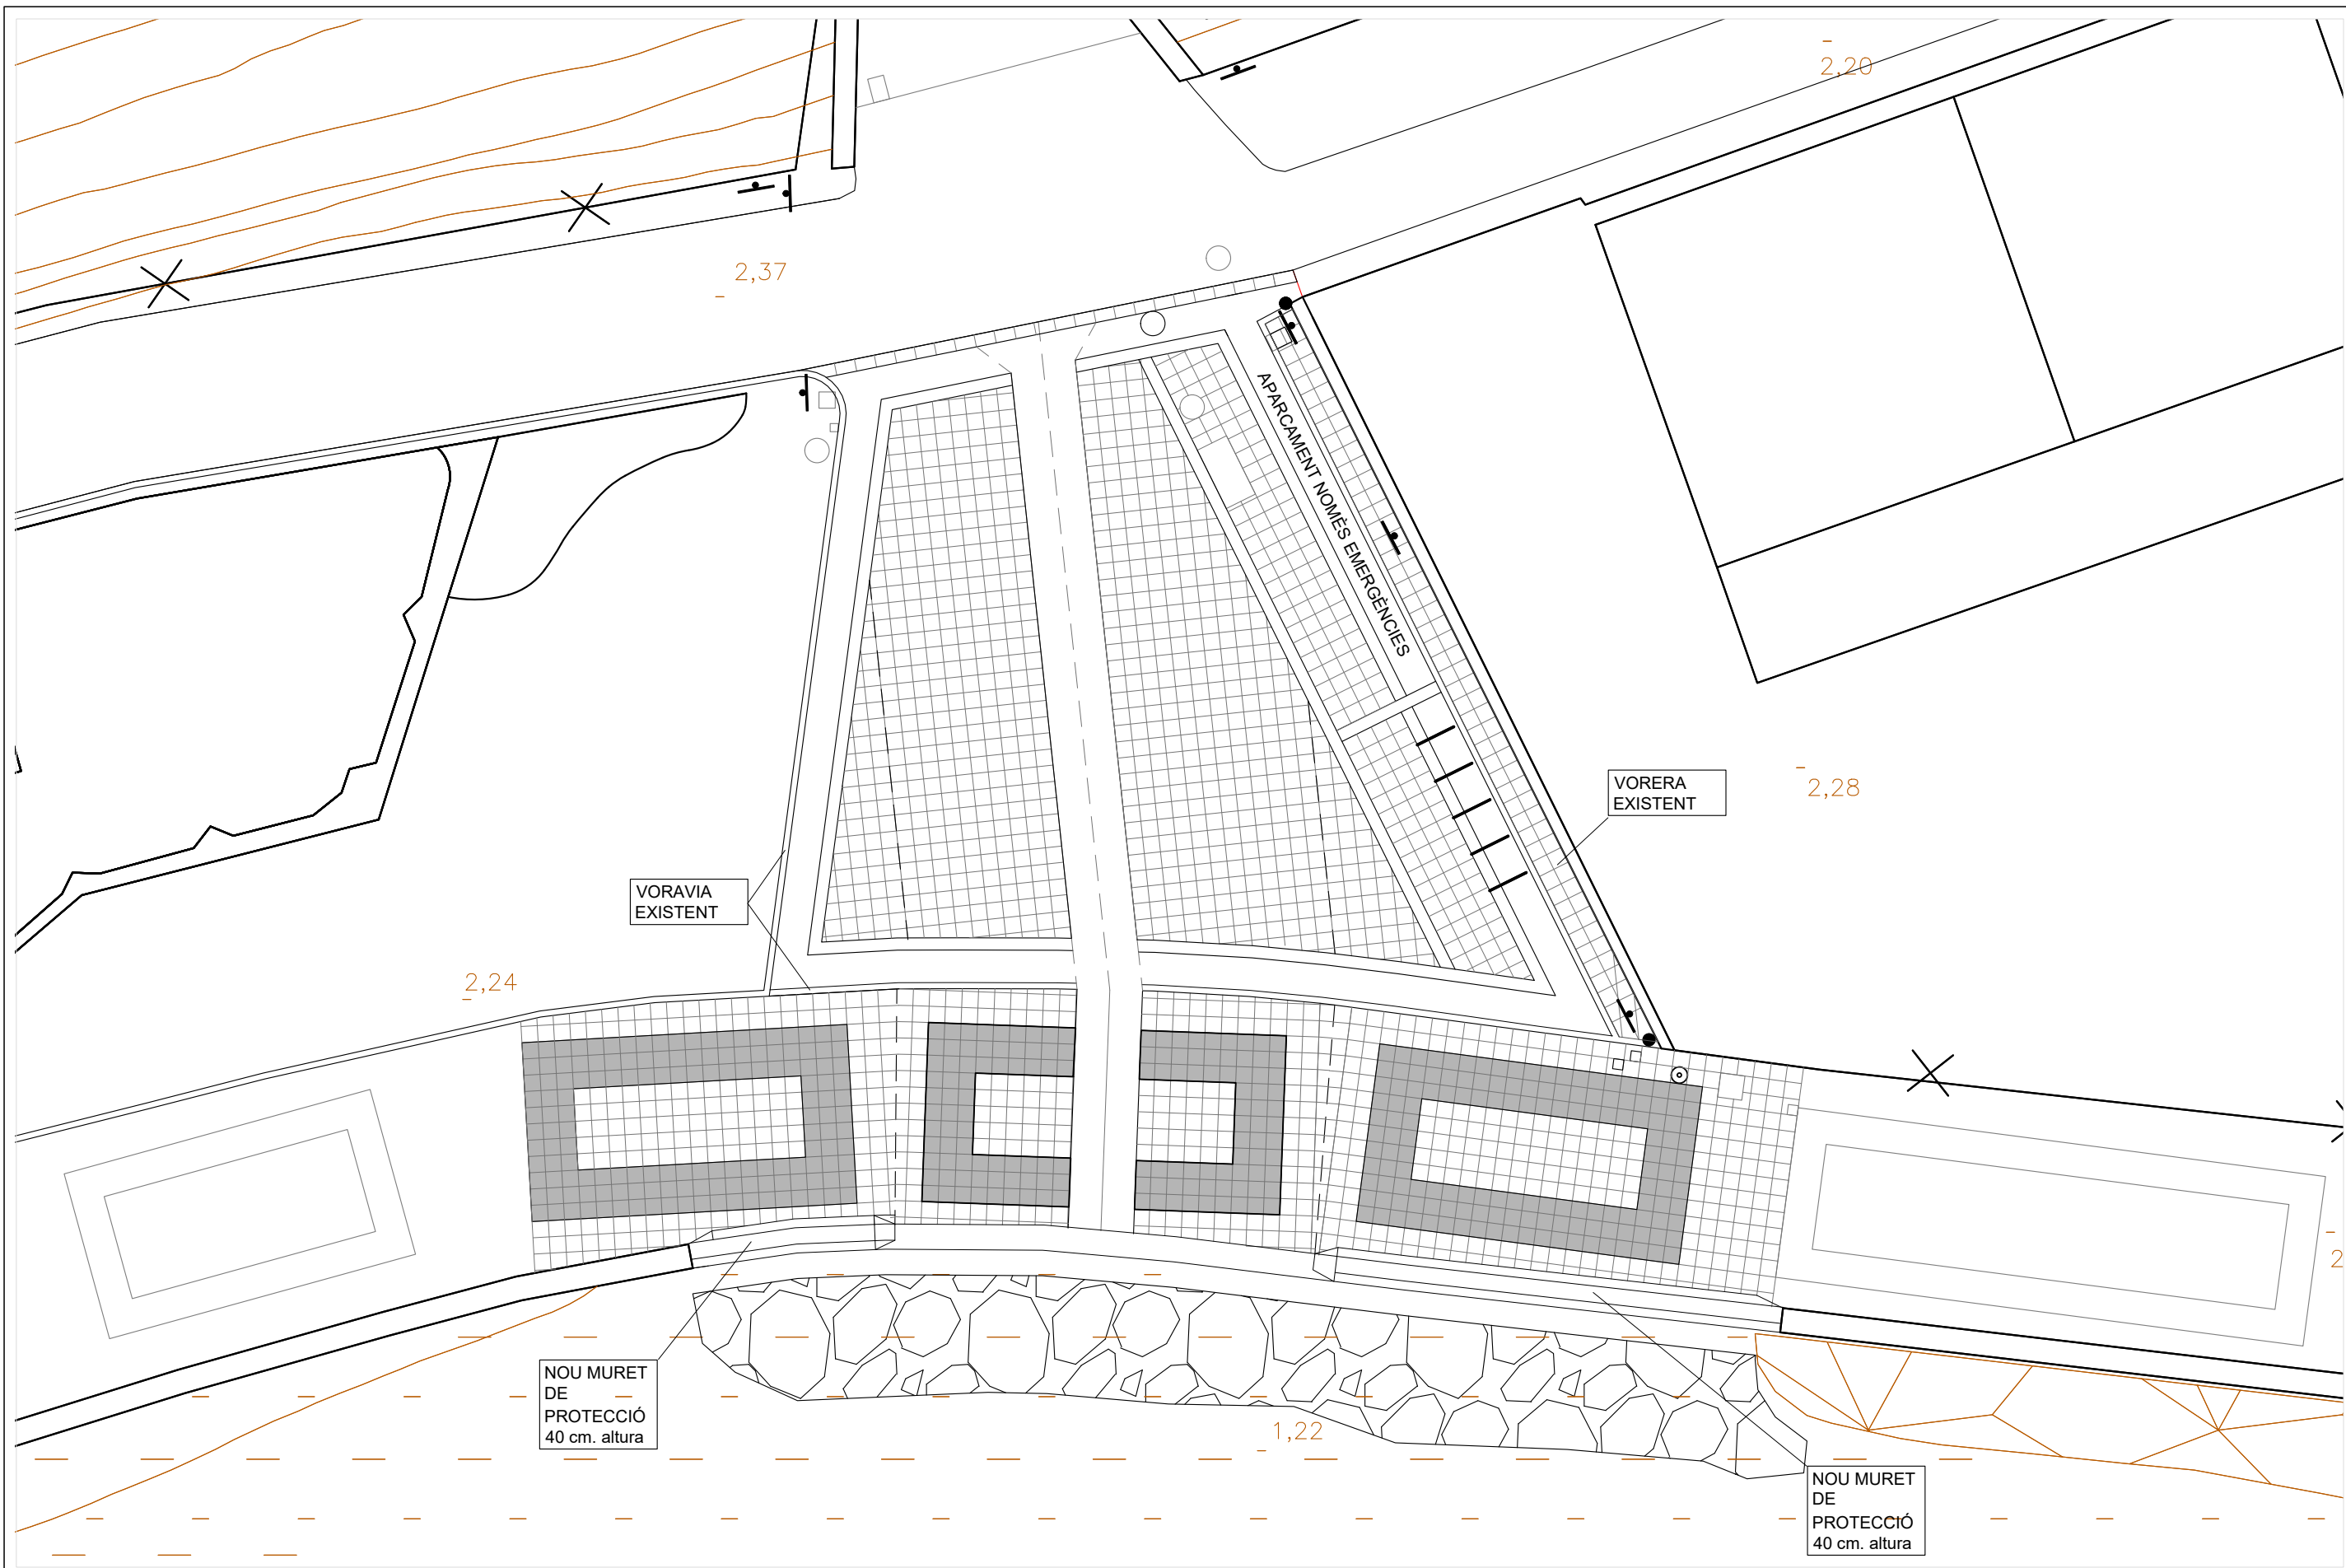

PAVIMENTACIÓ DE LA PLAÇA MARINERS	
RODA DE BERÀ	NOVEMBRE 2017
SITUACIÓ I EMPLAÇAMENT	E: 1/15000
	01

ircc.

PAVIMENTACIÓ DE LA PLAÇA MARINERS	
RODA DE BERÀ	NOVEMBRE 2017
PLANTA ESTAT ACTUAL	E: 1/150
	02

PAVIMENTACIÓ DE LA PLAÇA MARINERS	
RODA DE BERÀ	NOVEMBRE 2017
FOTOGRAFIES DE L'ESTAT ACTUAL	E: 1/150
	03

VORAVIA
EXISTENT

APARCAMENT
NOMES EMERGENCIES

VORERA
EXISTENT

NOU MURET
DE
PROTECCIÓ
40 cm. altura

NOU MURET
DE
PROTECCIÓ
40 cm. altura