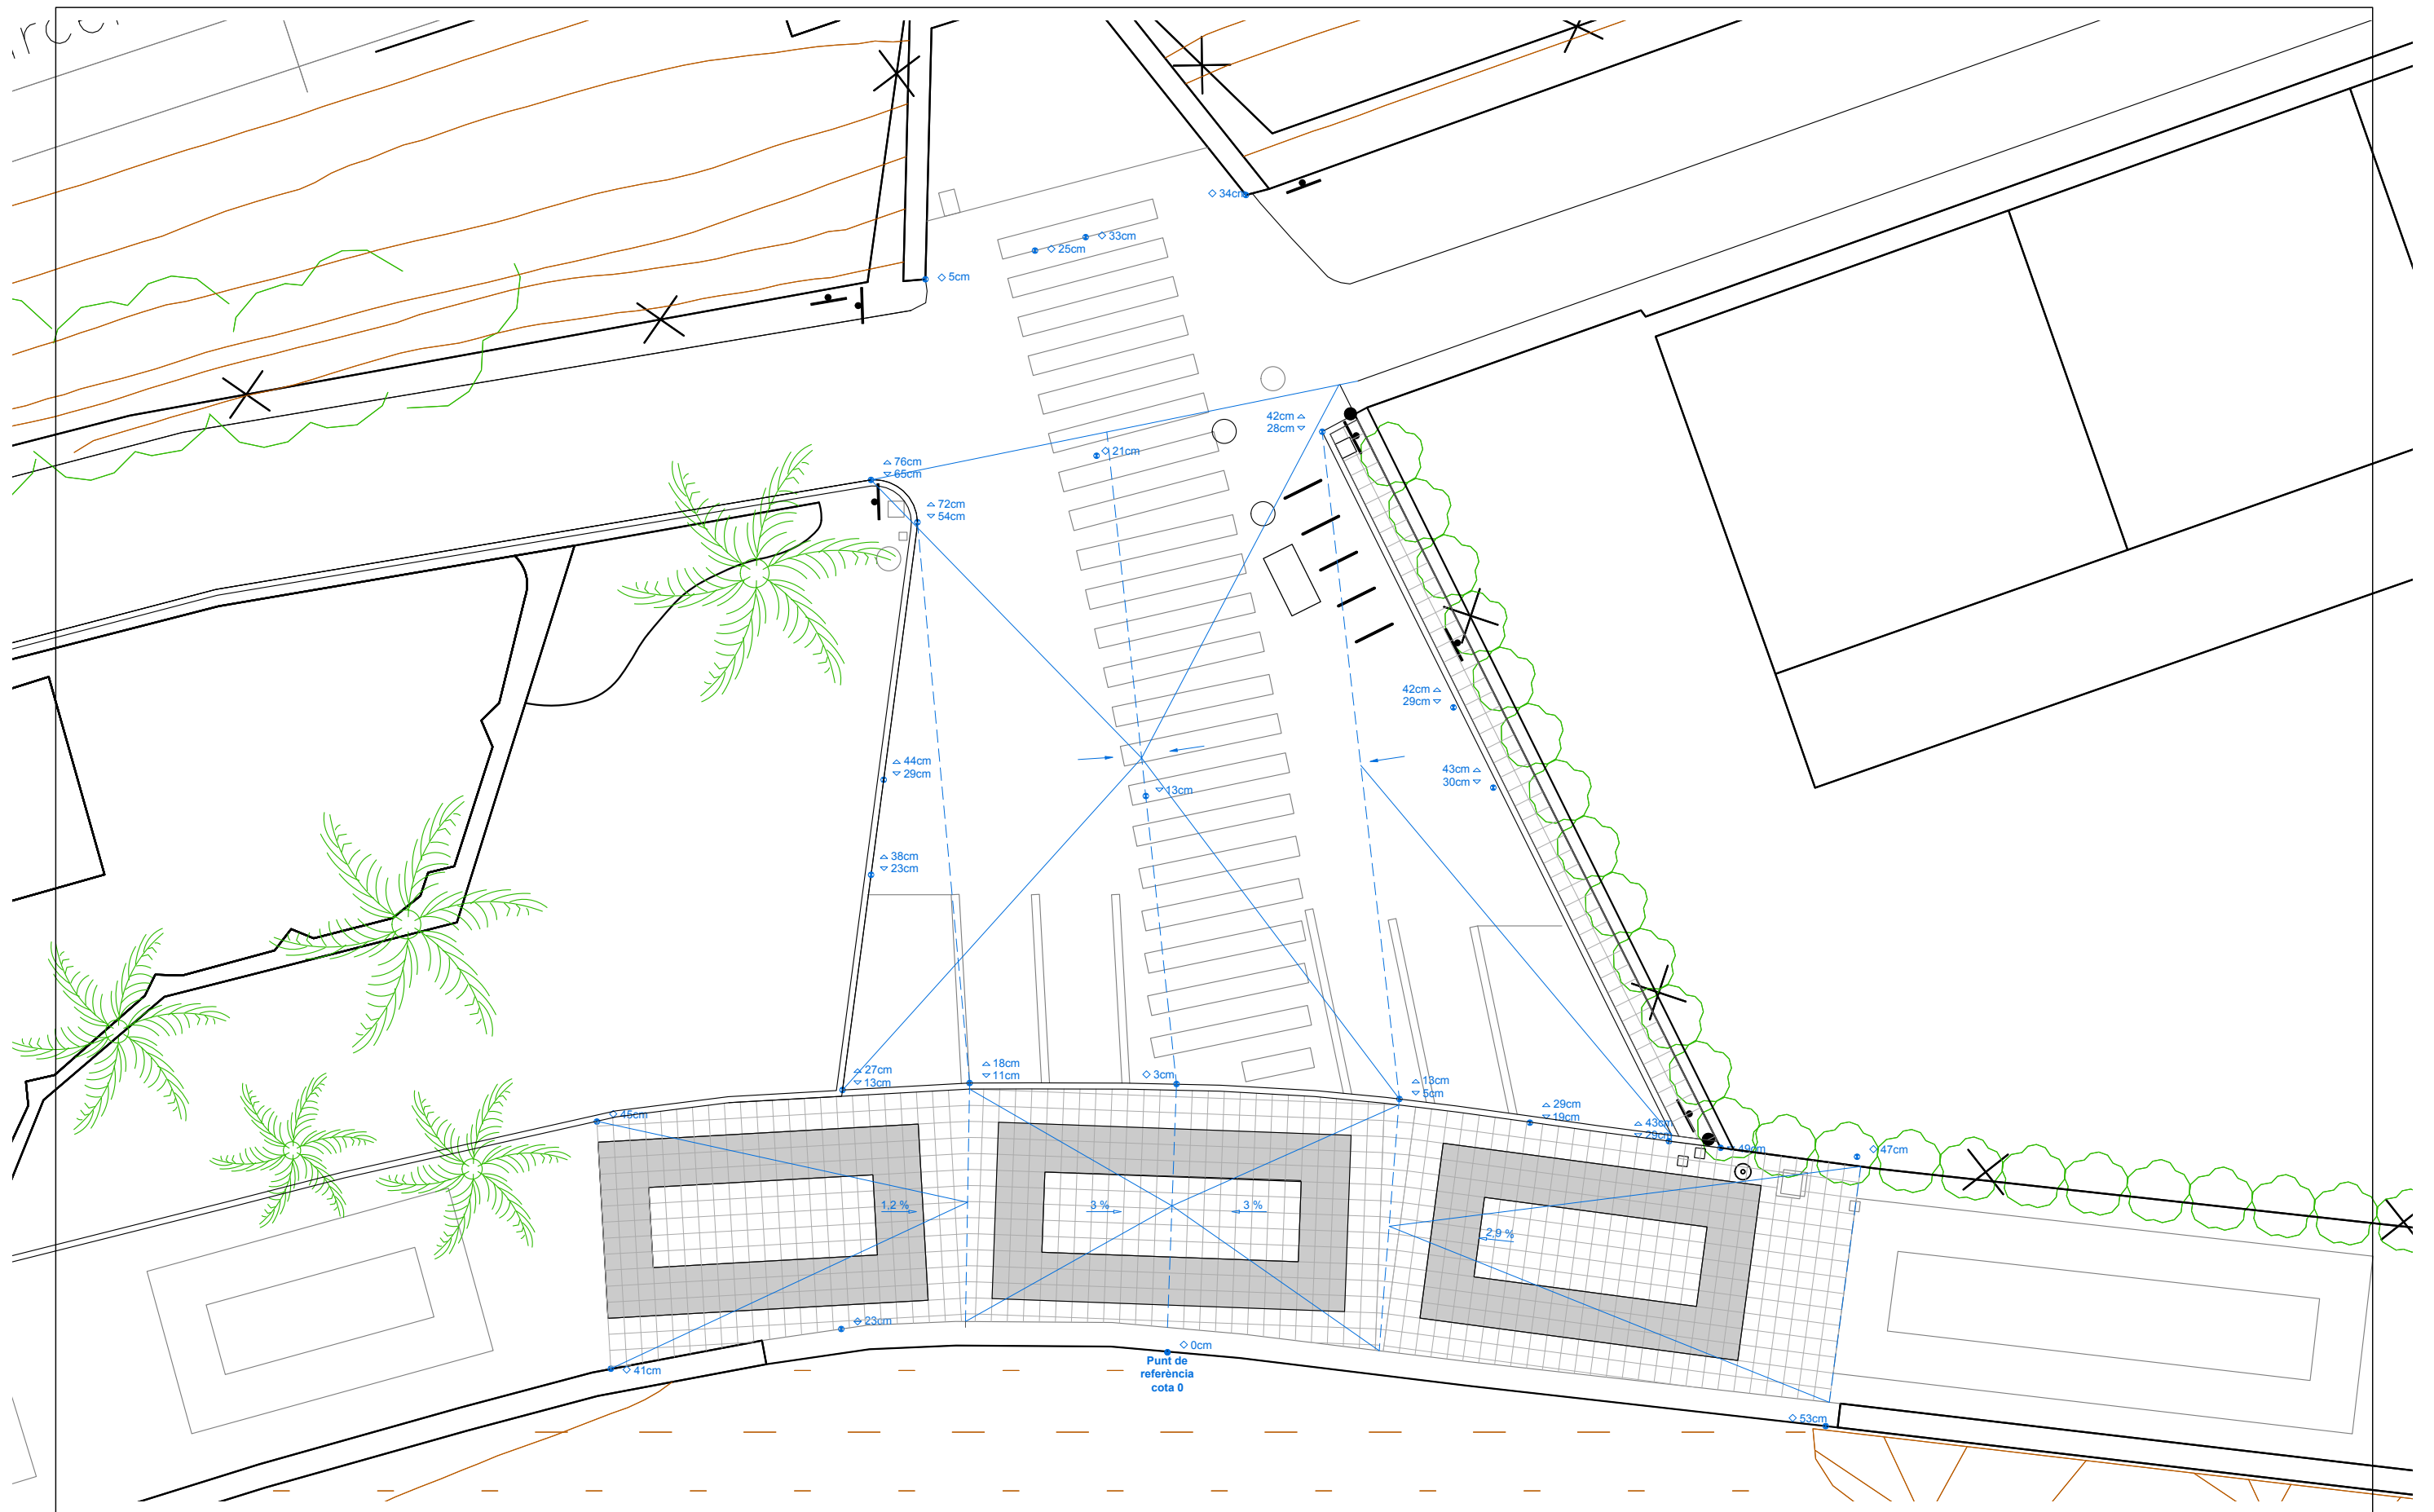

PAVIMENTACIÓ DE LA PLAÇA MARINERS	
RODA DE BERÀ	NOVEMBRE 2017
SITUACIÓ I EMPLAÇAMENT	E: 1/15000
	01

ircc.

PAVIMENTACIÓ DE LA PLAÇA MARINERS	
RODA DE BERÀ	NOVEMBRE 2017
PLANTA ESTAT ACTUAL	E: 1/150
	02

PAVIMENTACIÓ DE LA PLAÇA MARINERS	
RODA DE BERÀ	NOVEMBRE 2017
FOTOGRAFIES DE L'ESTAT ACTUAL	E: 1/150
	03

VORAVIA
EXISTENT

APARCAMENT
NOMES EMERGENCIES

VORERA
EXISTENT

NOU MURET
DE
PROTECCIÓ
40 cm. altura

NOU MURET
DE
PROTECCIÓ
40 cm. altura