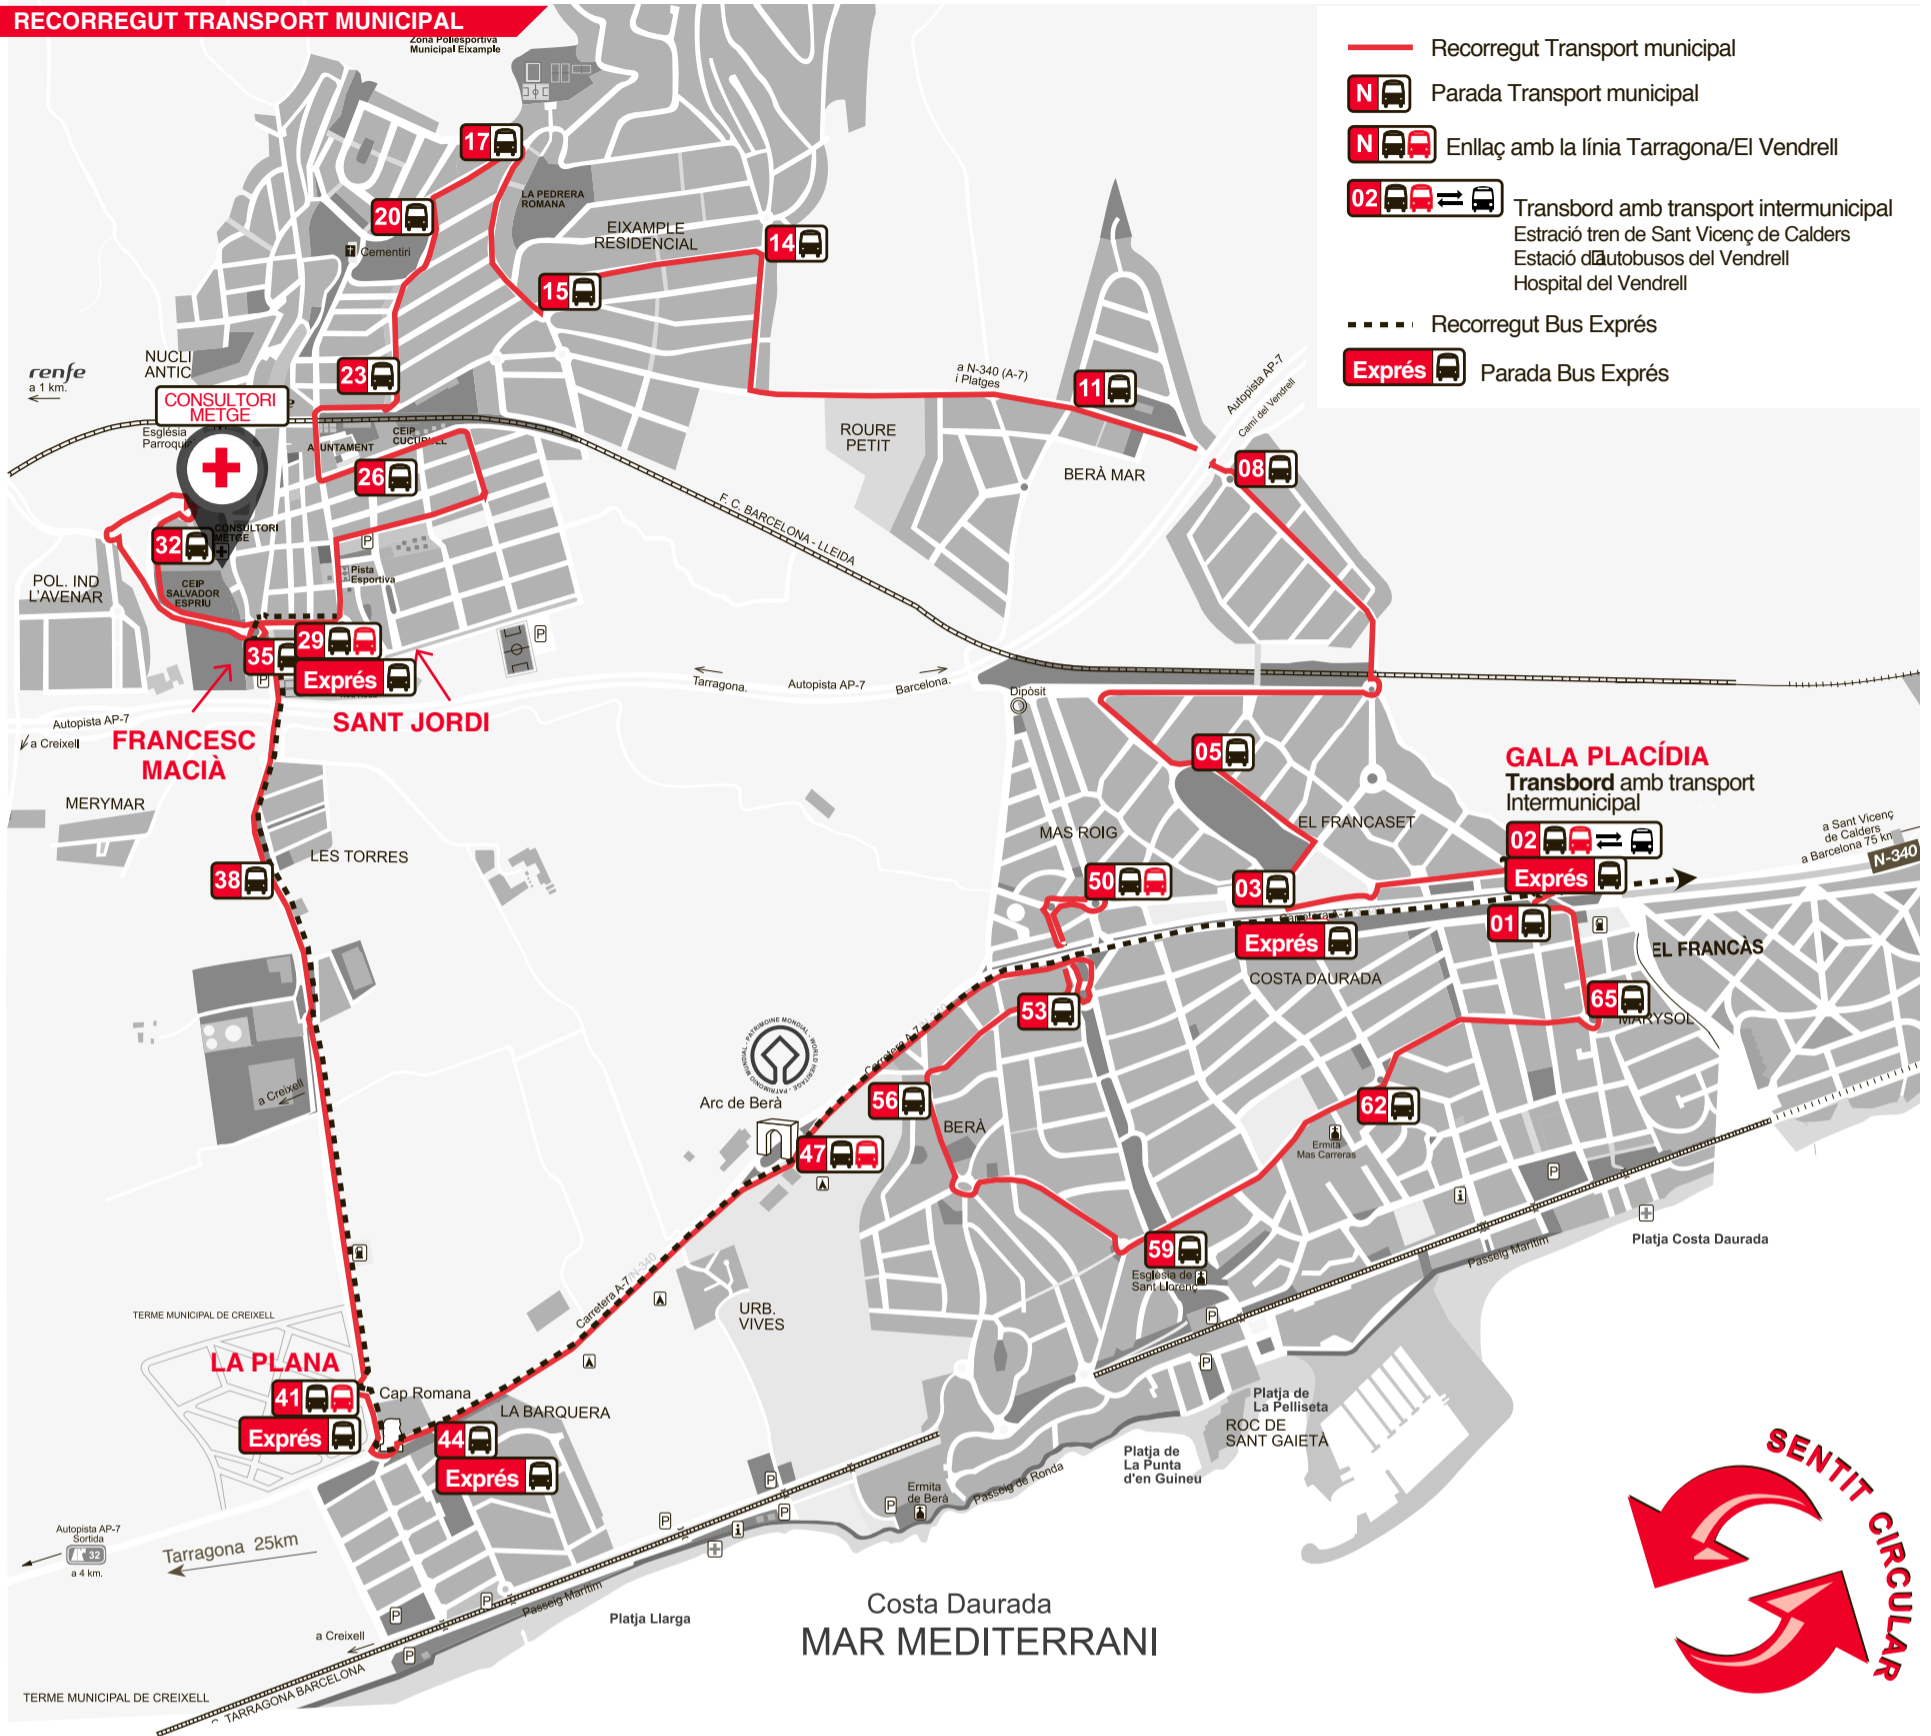

RECORREGUT TRANSPORT MUNICIPAL

— Recorregut Transport municipal

N Parada Transport municipal

N Enllaç amb la línia Tarragona/El Vendrell

02 Transbord amb transport intermunicipal
Estació tren de Sant Vicenç de Calders
Estació d'Autobusos del Vendrell
Hospital del Vendrell

--- Recorregut Bus Exprés

Exprés Parada Bus Exprés

TRANSPORT PÚBLIC DE RODA DE BERÀ

A partir del 27 de desembre

2017

AUTOBÚS MUNICIPAL URBÀ ESCOLAR
AUTOBÚS INTERMUNICIPAL

AJUNTAMENT DE
RODA DE BERÀ

AUTOCARS DEL
PENEDÈS

Generalitat de Catalunya
Transports públics

ATM Camp de Tarragona
Autoritat Territorial
de la Mobilitat